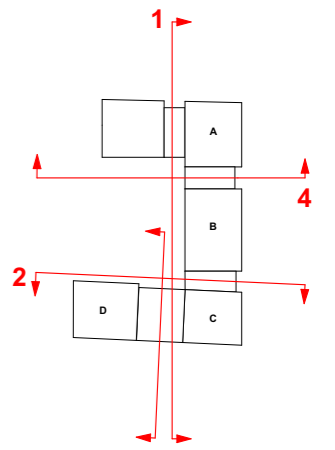

PC3-1.2: COUPE-FACADE OUEST - BAT A-B-C