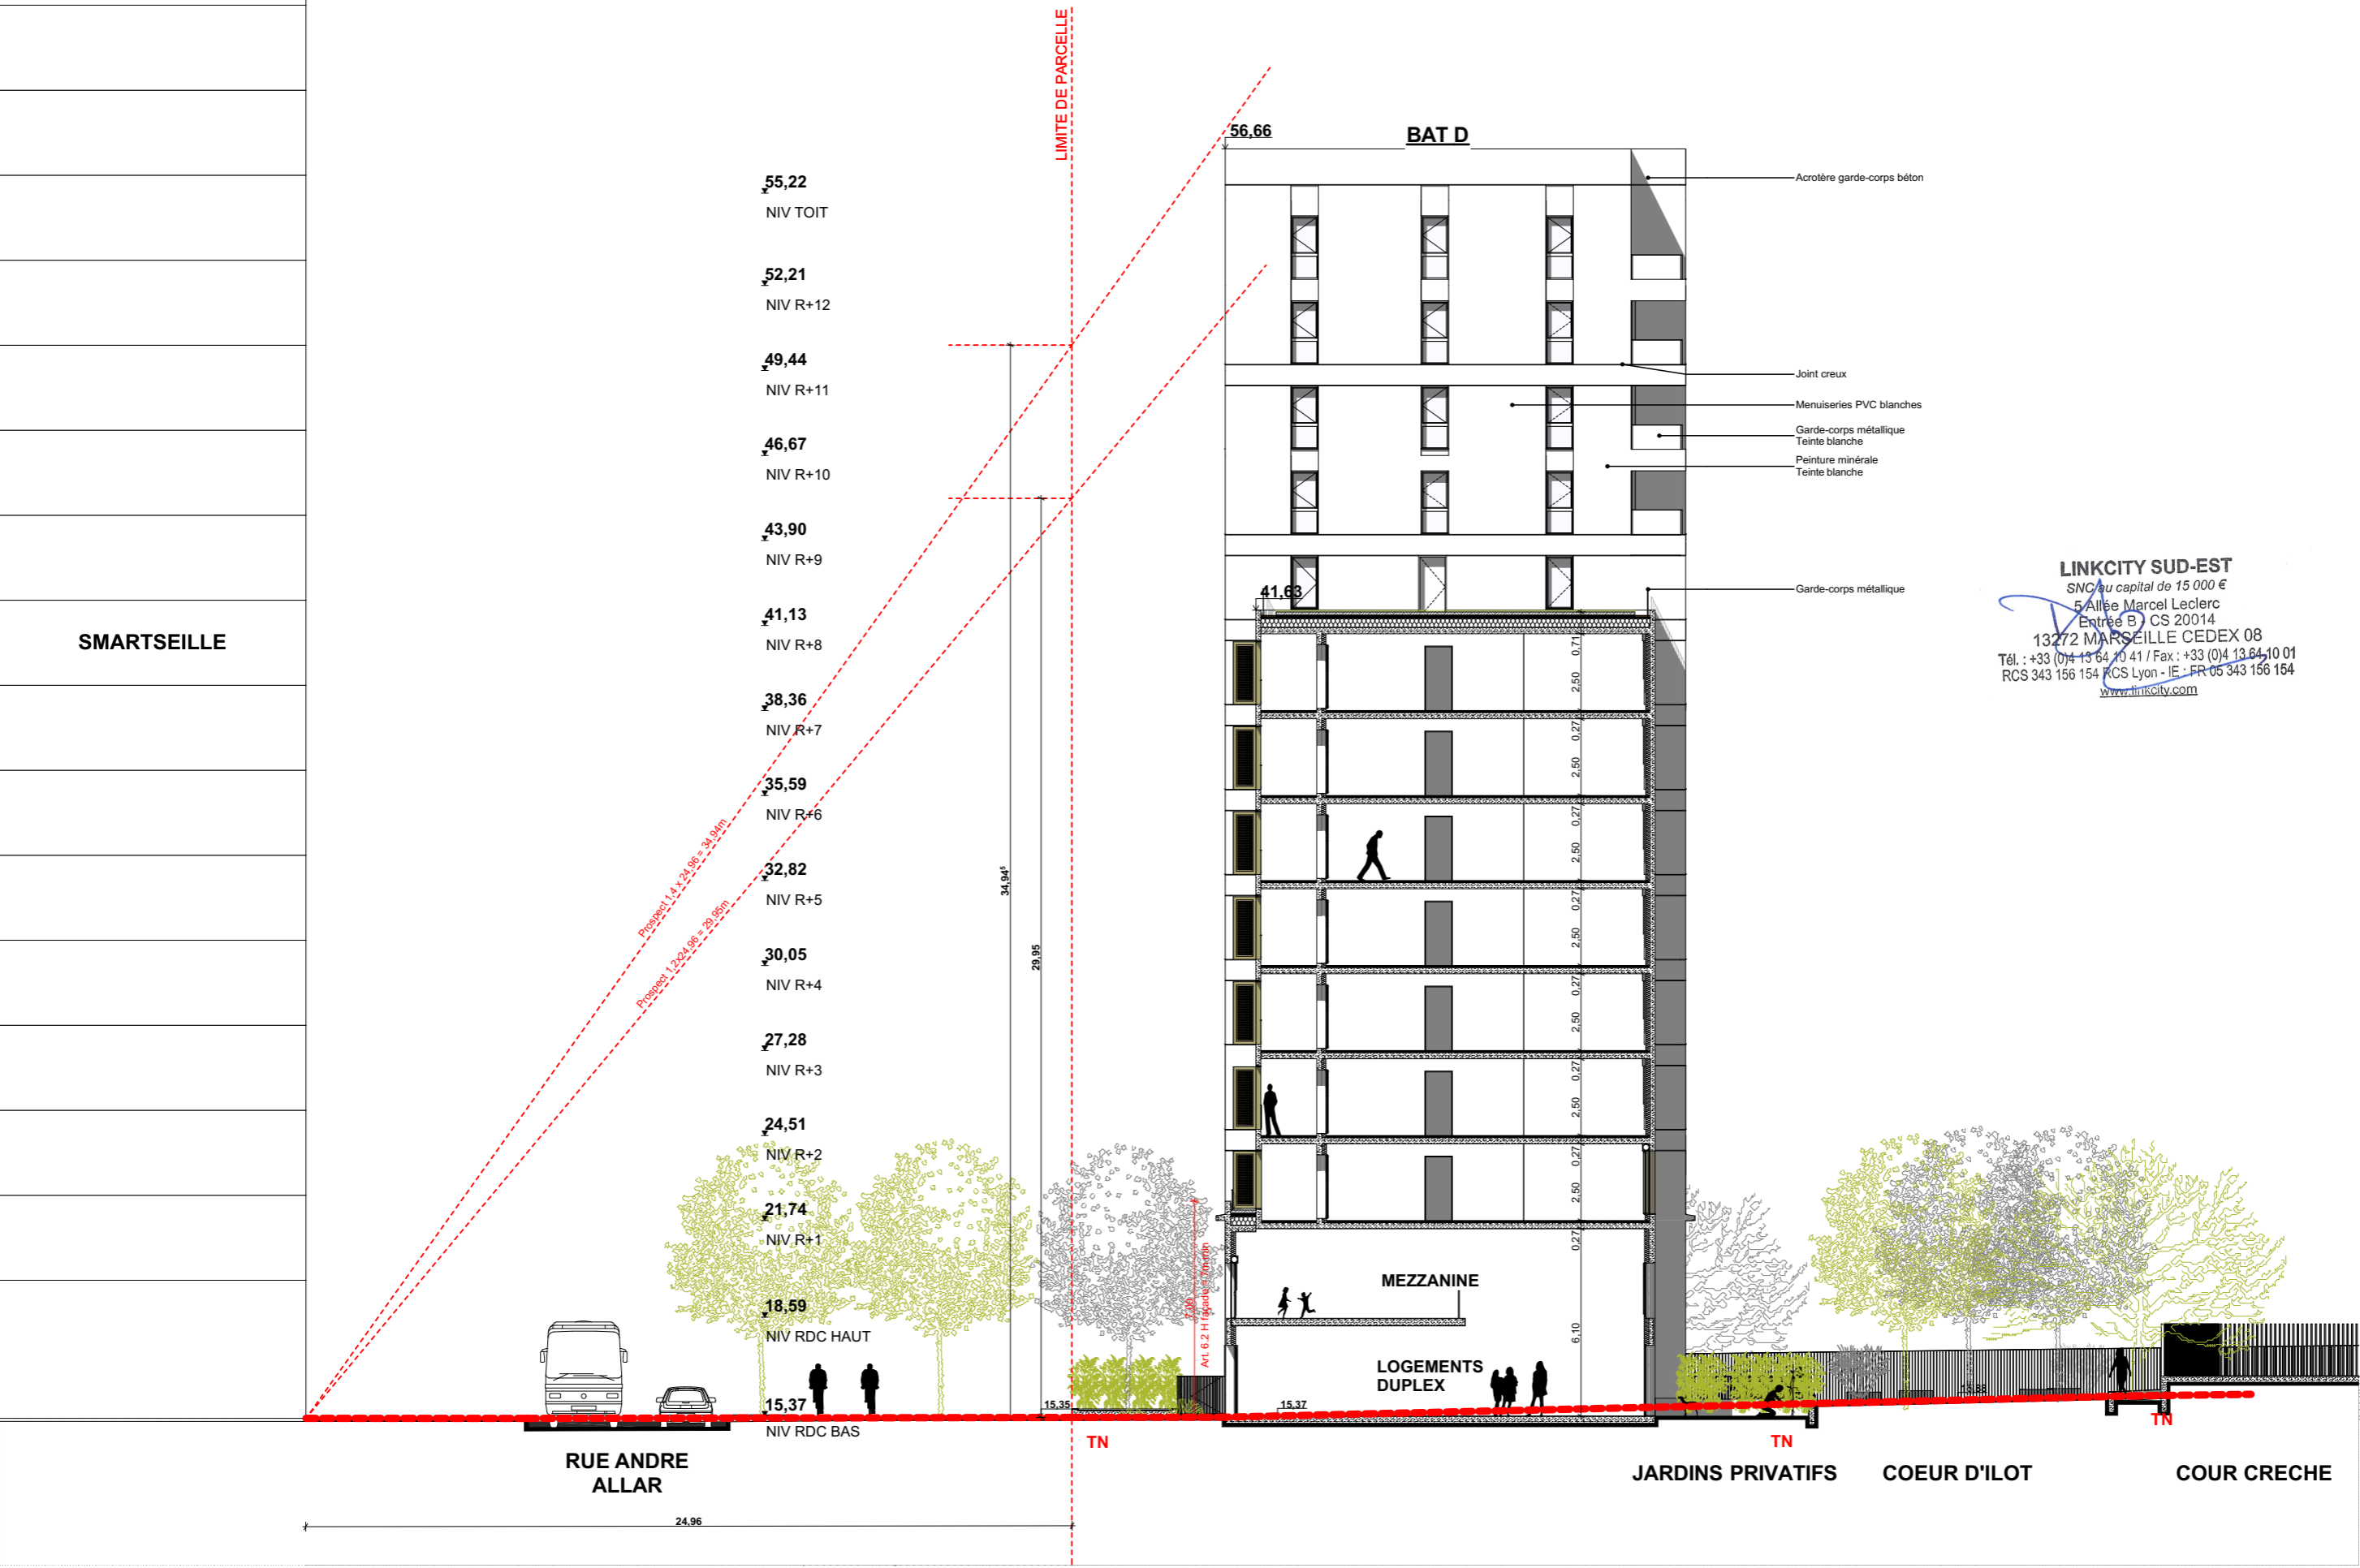

PC3-3: COUPE-FACADE EST - BAT D

LINKCITY SUD-EST
SNC au capital de 15 000 €
5 Allée Marcel Leclerc
Entrée B CS 20014
13272 MARSEILLE CEDEX 08
Tél. : +33 (0)4 13 64 10 41 / Fax : +33 (0)4 13 64 10 01
RCS 343 156 154 RCS Lyon - IE - FR 05 343 156 154
www.linkcity.com

Les Fabriques ILOT XXL-05C_3 10 RUE ANDRE ALLAR 13015 MARSEILLE	MAITRE D'OUVRAGE LINKCITY le Virage - Entrée B, 5 Allée Marcel Leclerc 13009 MARSEILLE +33 (0)4 13 64 10 00 	ARCHITECTES Mandataires PETITDIDIERPRIOUX 47 rue Popincourt 75011 PARIS +33 (0)1 58 30 53 53	ARCHITECTE BAG ARCHITECTES 185 Chemin du vallon de l'Oriol 13007 MARSEILLE +33 (0)6 38 84 41 46	ECHELLE 1:200	PARCELLE 05C_3	DESCRIPTION COUPE-FACADE EST - BAT D	N°	INDICE
							PC3-3	A
							PHASE PC	
DATE : 09/03/2020