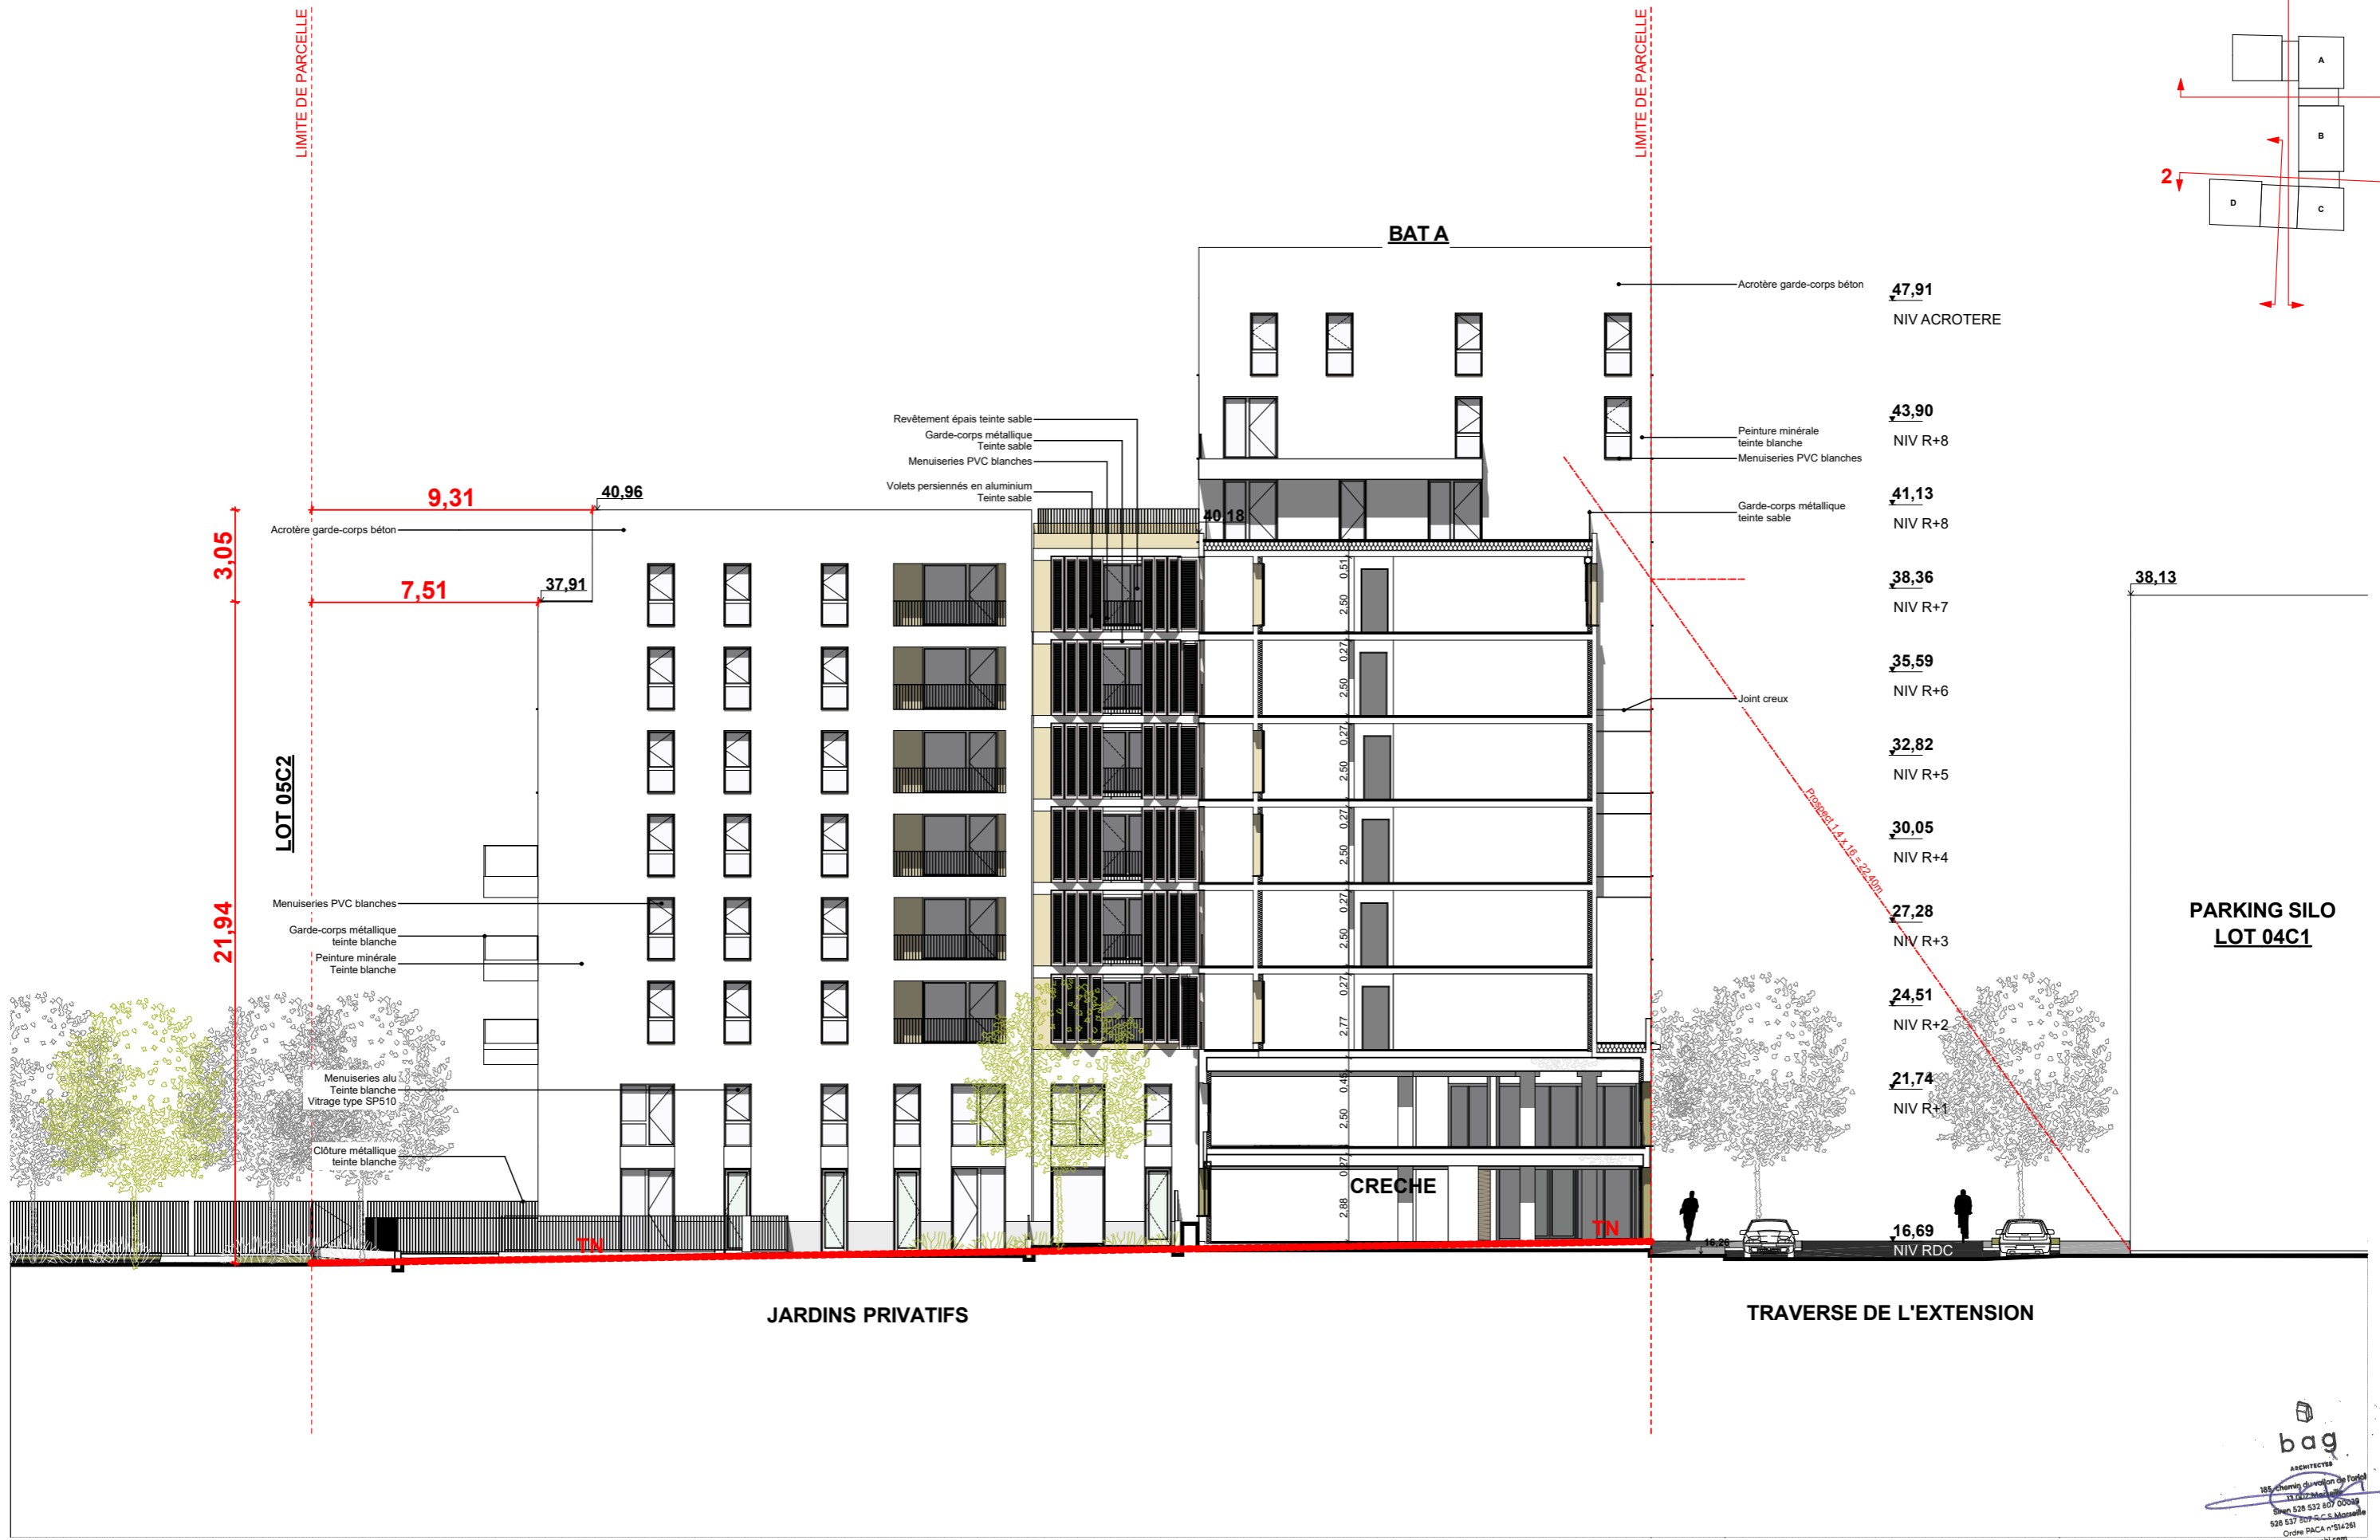

PC3-4: COUPE-FACADE SUD - BAT A

Les Fabriques ILOT XXL-05C_3 10 RUE ANDRE ALLAR 13015 MARSEILLE	MAITRE D'OUVRAGE LINKCITY le Virage - Entrée B, 5 Allée Marcel Leclerc 13009 MARSEILLE +33 (0)4 13 64 10 00	PPX ARCHITECTES Mandataires PETITDIDIERPRIoux 47 rue Popincourt 75011 PARIS +33 (0)1 58 30 53 53	bag ARCHITECTES ARCHITECTE BAG ARCHITECTES 185 Chemin du vallon de l'Oriol 13007 MARSEILLE +33 (0)6 38 84 41 46	ECHELLE 1:200	PARCELLE 05C_3	DESCRIPTION COUPE-FACADE SUD - BAT A LINKCITY SUD-EST SNC au capital de 15 000 € 5 Allée Marcel Leclerc Entrée B CS 20014 13009 MARSEILLE CEDEX 08 Tél. : +33 (0)4 13 64 10 41 / Fax : +33 (0)4 13 64 10 01 RCS 343 156 154 RCS Lyon - I.E : FR 05 343 156 154 www.linkcity.com	<table border="1"> <tr> <th>N°</th> <th>INDICE</th> </tr> <tr> <td>PC3-4</td> <td>A</td> </tr> <tr> <th colspan="2">PHASE</th> </tr> <tr> <td colspan="2">PC</td> </tr> <tr> <th colspan="2">DATE : 09/03/2020</th> </tr> </table>