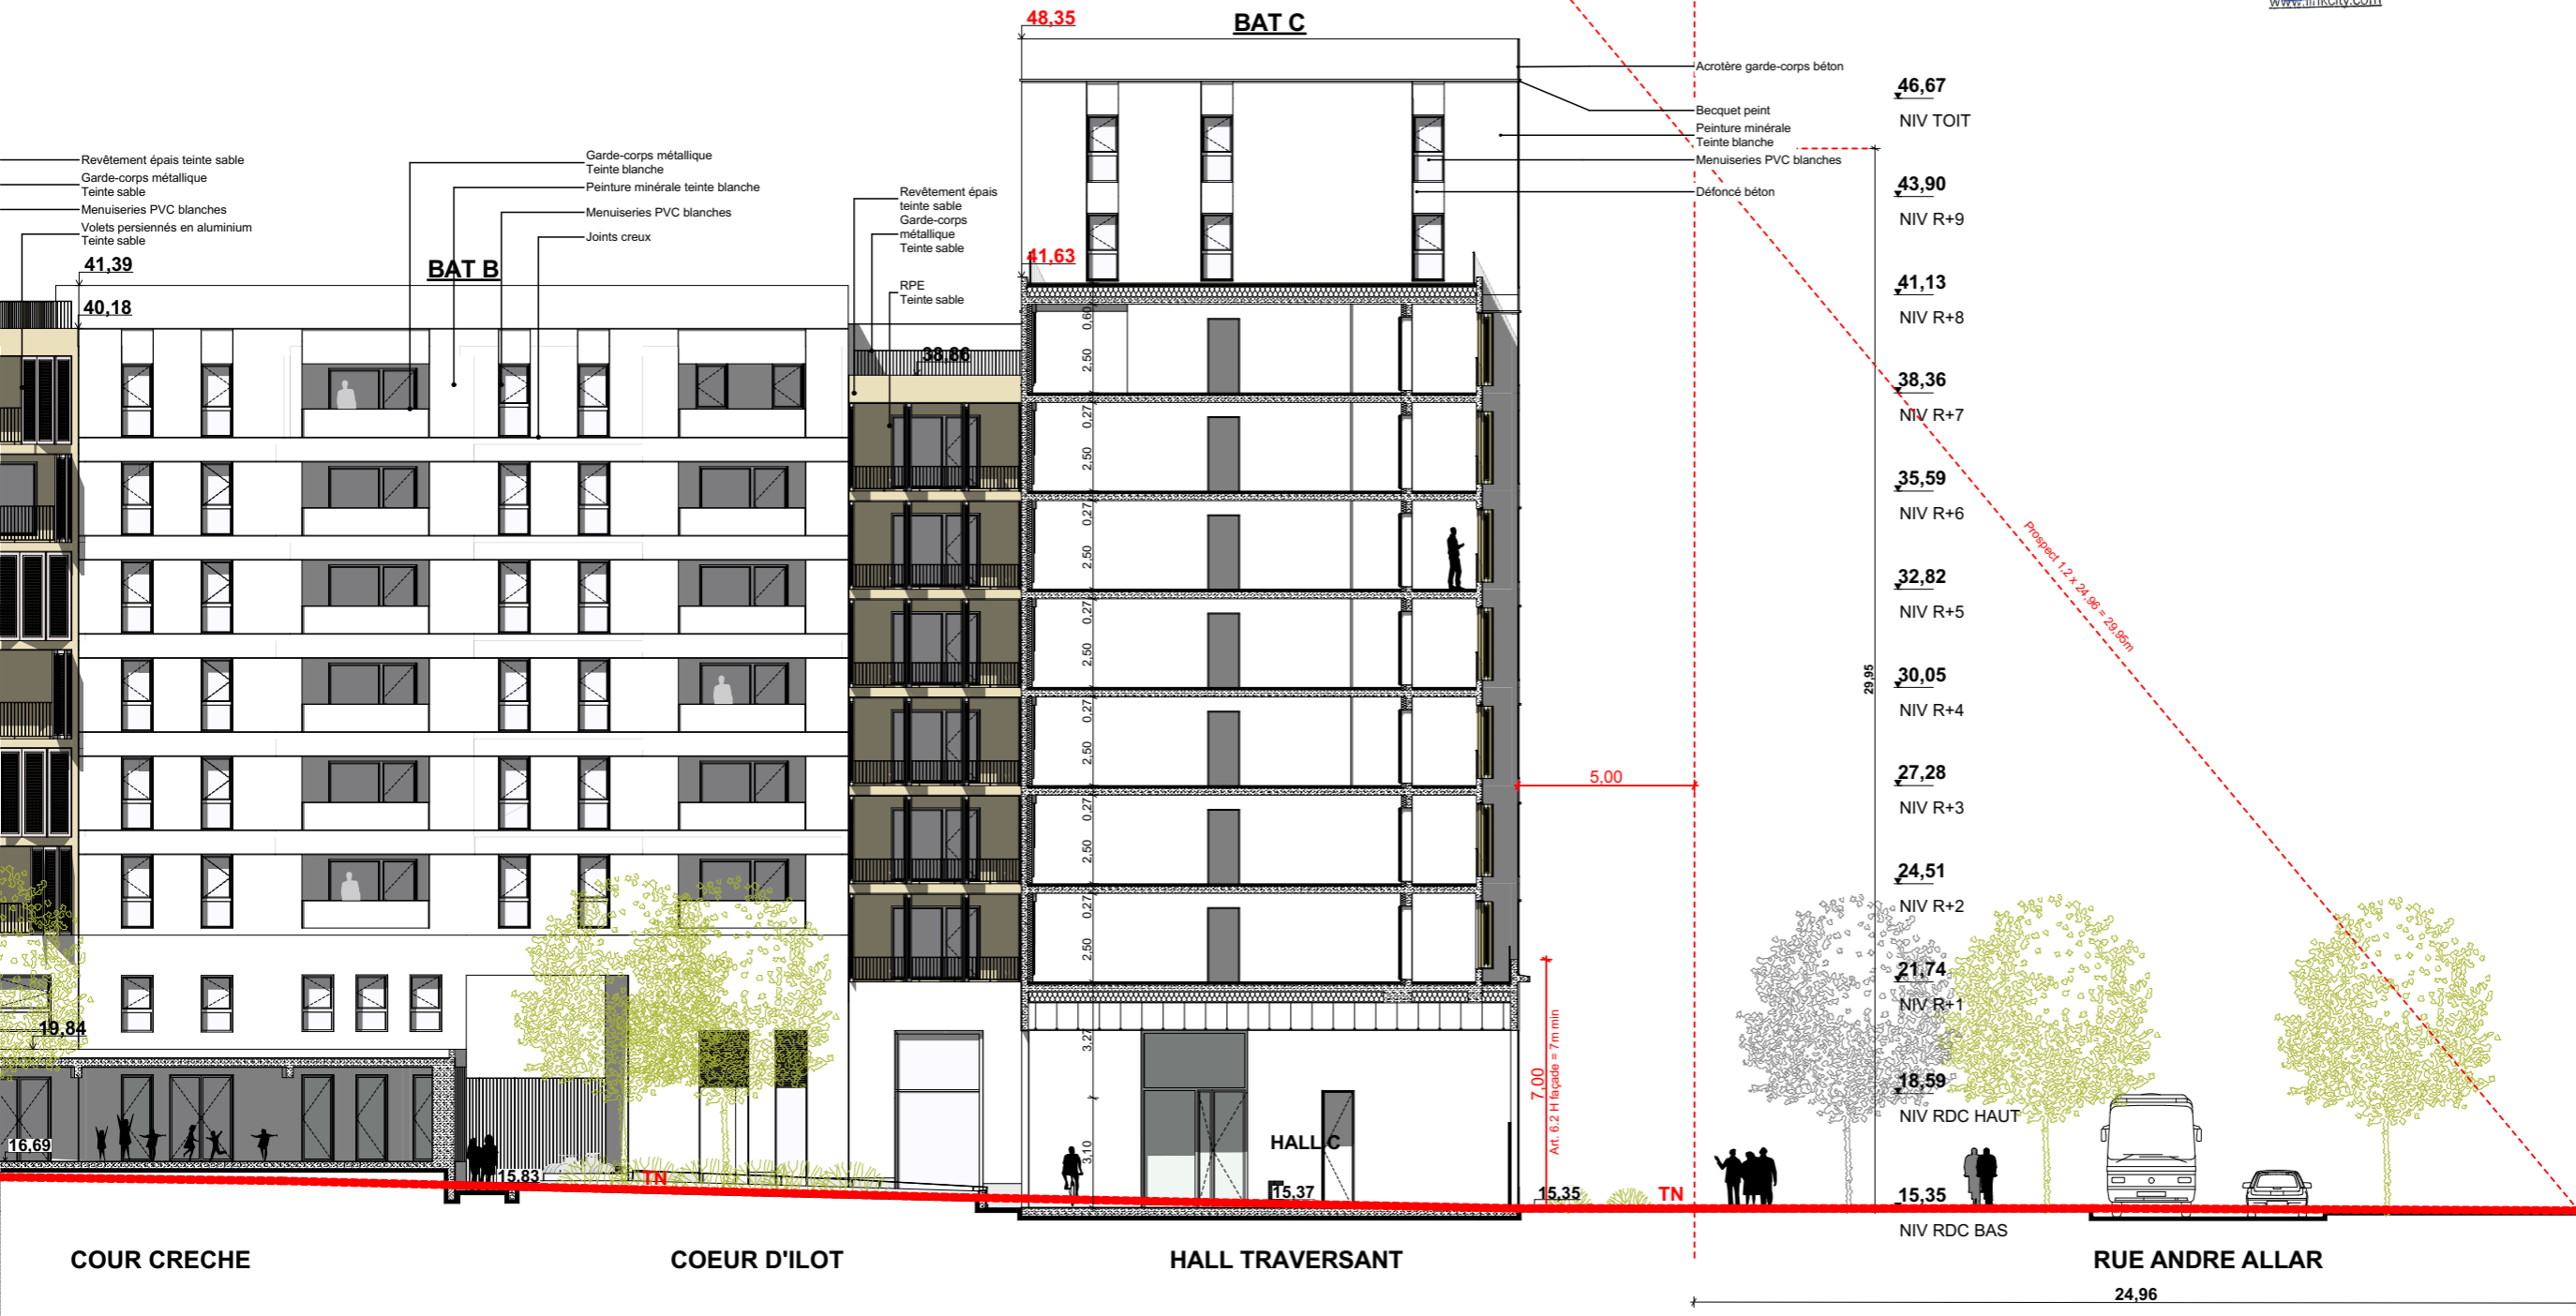

LINKCITY SUD-EST
SNC au capital de 15 000 €
5 Allée Marcel Leclerc
Entrée B CS 20014
13272 MARSEILLE CEDEX 08
Tél. : +33 (0)4 13 64 10 41 / Fax : +33 (0)4 13 64 10 01
RCS 343 156 154 RCS Lyon - I.F. - FR 05 343 156 154
www.linkcity.com