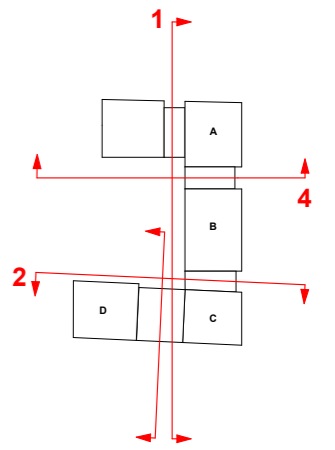

PC3-4: COUPE-FACADE SUD - BAT A

Les Fabriques ILOT XXL-05C_3 10 RUE ANDRE ALLAR 13015 MARSEILLE	MAITRE D'OUVRAGE LINKCITY le Virage - Entrée B, 5 Allée Marcel Leclerc 13009 MARSEILLE +33 (0)4 13 64 10 00	PPX ARCHITECTES Mandataires PETITDIDIERPRIoux 47 rue Popincourt 75011 PARIS +33 (0)1 58 30 53 53	bag ARCHITECTES ARCHITECTE BAG ARCHITECTES 185 Chemin du vallon de l'Oriol 13007 MARSEILLE +33 (0)6 38 84 41 46	ECHELLE 1:200	PARCELLE 05C_3	DESCRIPTION COUPE-FACADE SUD - BAT A LINKCITY SUD-EST SNC au capital de 15 000 € 5 Allée Marcel Leclerc Entrée B CS 20014 13009 MARSEILLE CEDEX 08 Tél. : +33 (0)4 13 64 10 41 / Fax : +33 (0)4 13 64 10 01 RCS 343 156 154 RCS Lyon - I.E : FR 05 343 156 154 www.linkcity.com	<table border="1"> <tr> <th>N°</th> <th>INDICE</th> </tr> <tr> <td>PC3-4</td> <td>A</td> </tr> <tr> <th colspan="2">PHASE</th> </tr> <tr> <td colspan="2">PC</td> </tr> <tr> <th colspan="2">DATE : 09/03/2020</th> </tr> </table>